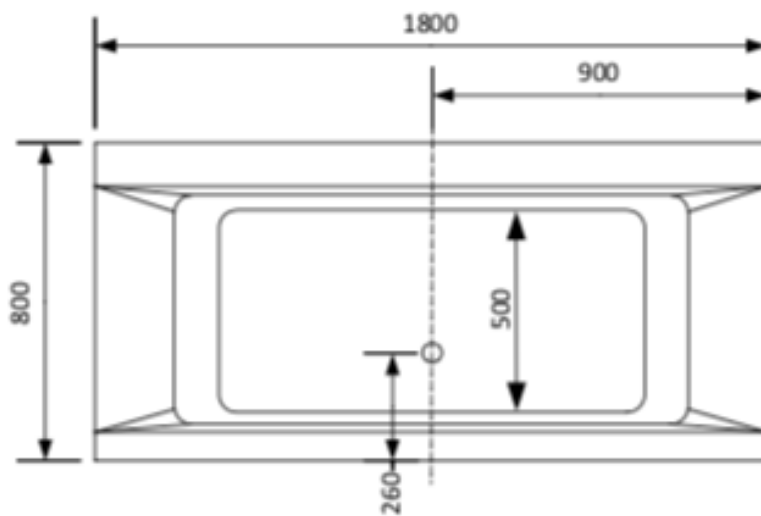

MÅTTSKISS MIAMI

1800 MM X 800 MM

BADKAR

DIMENSIONER (MM)

FOTPLACERING (MM)