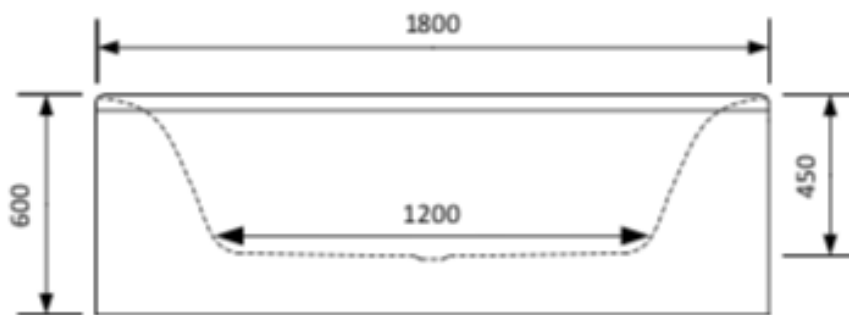

MÅTTSKISS MIAMI

1800 MM X 800 MM

BADKAR

DIMENSIONER (MM)

FOTPLACERING (MM)